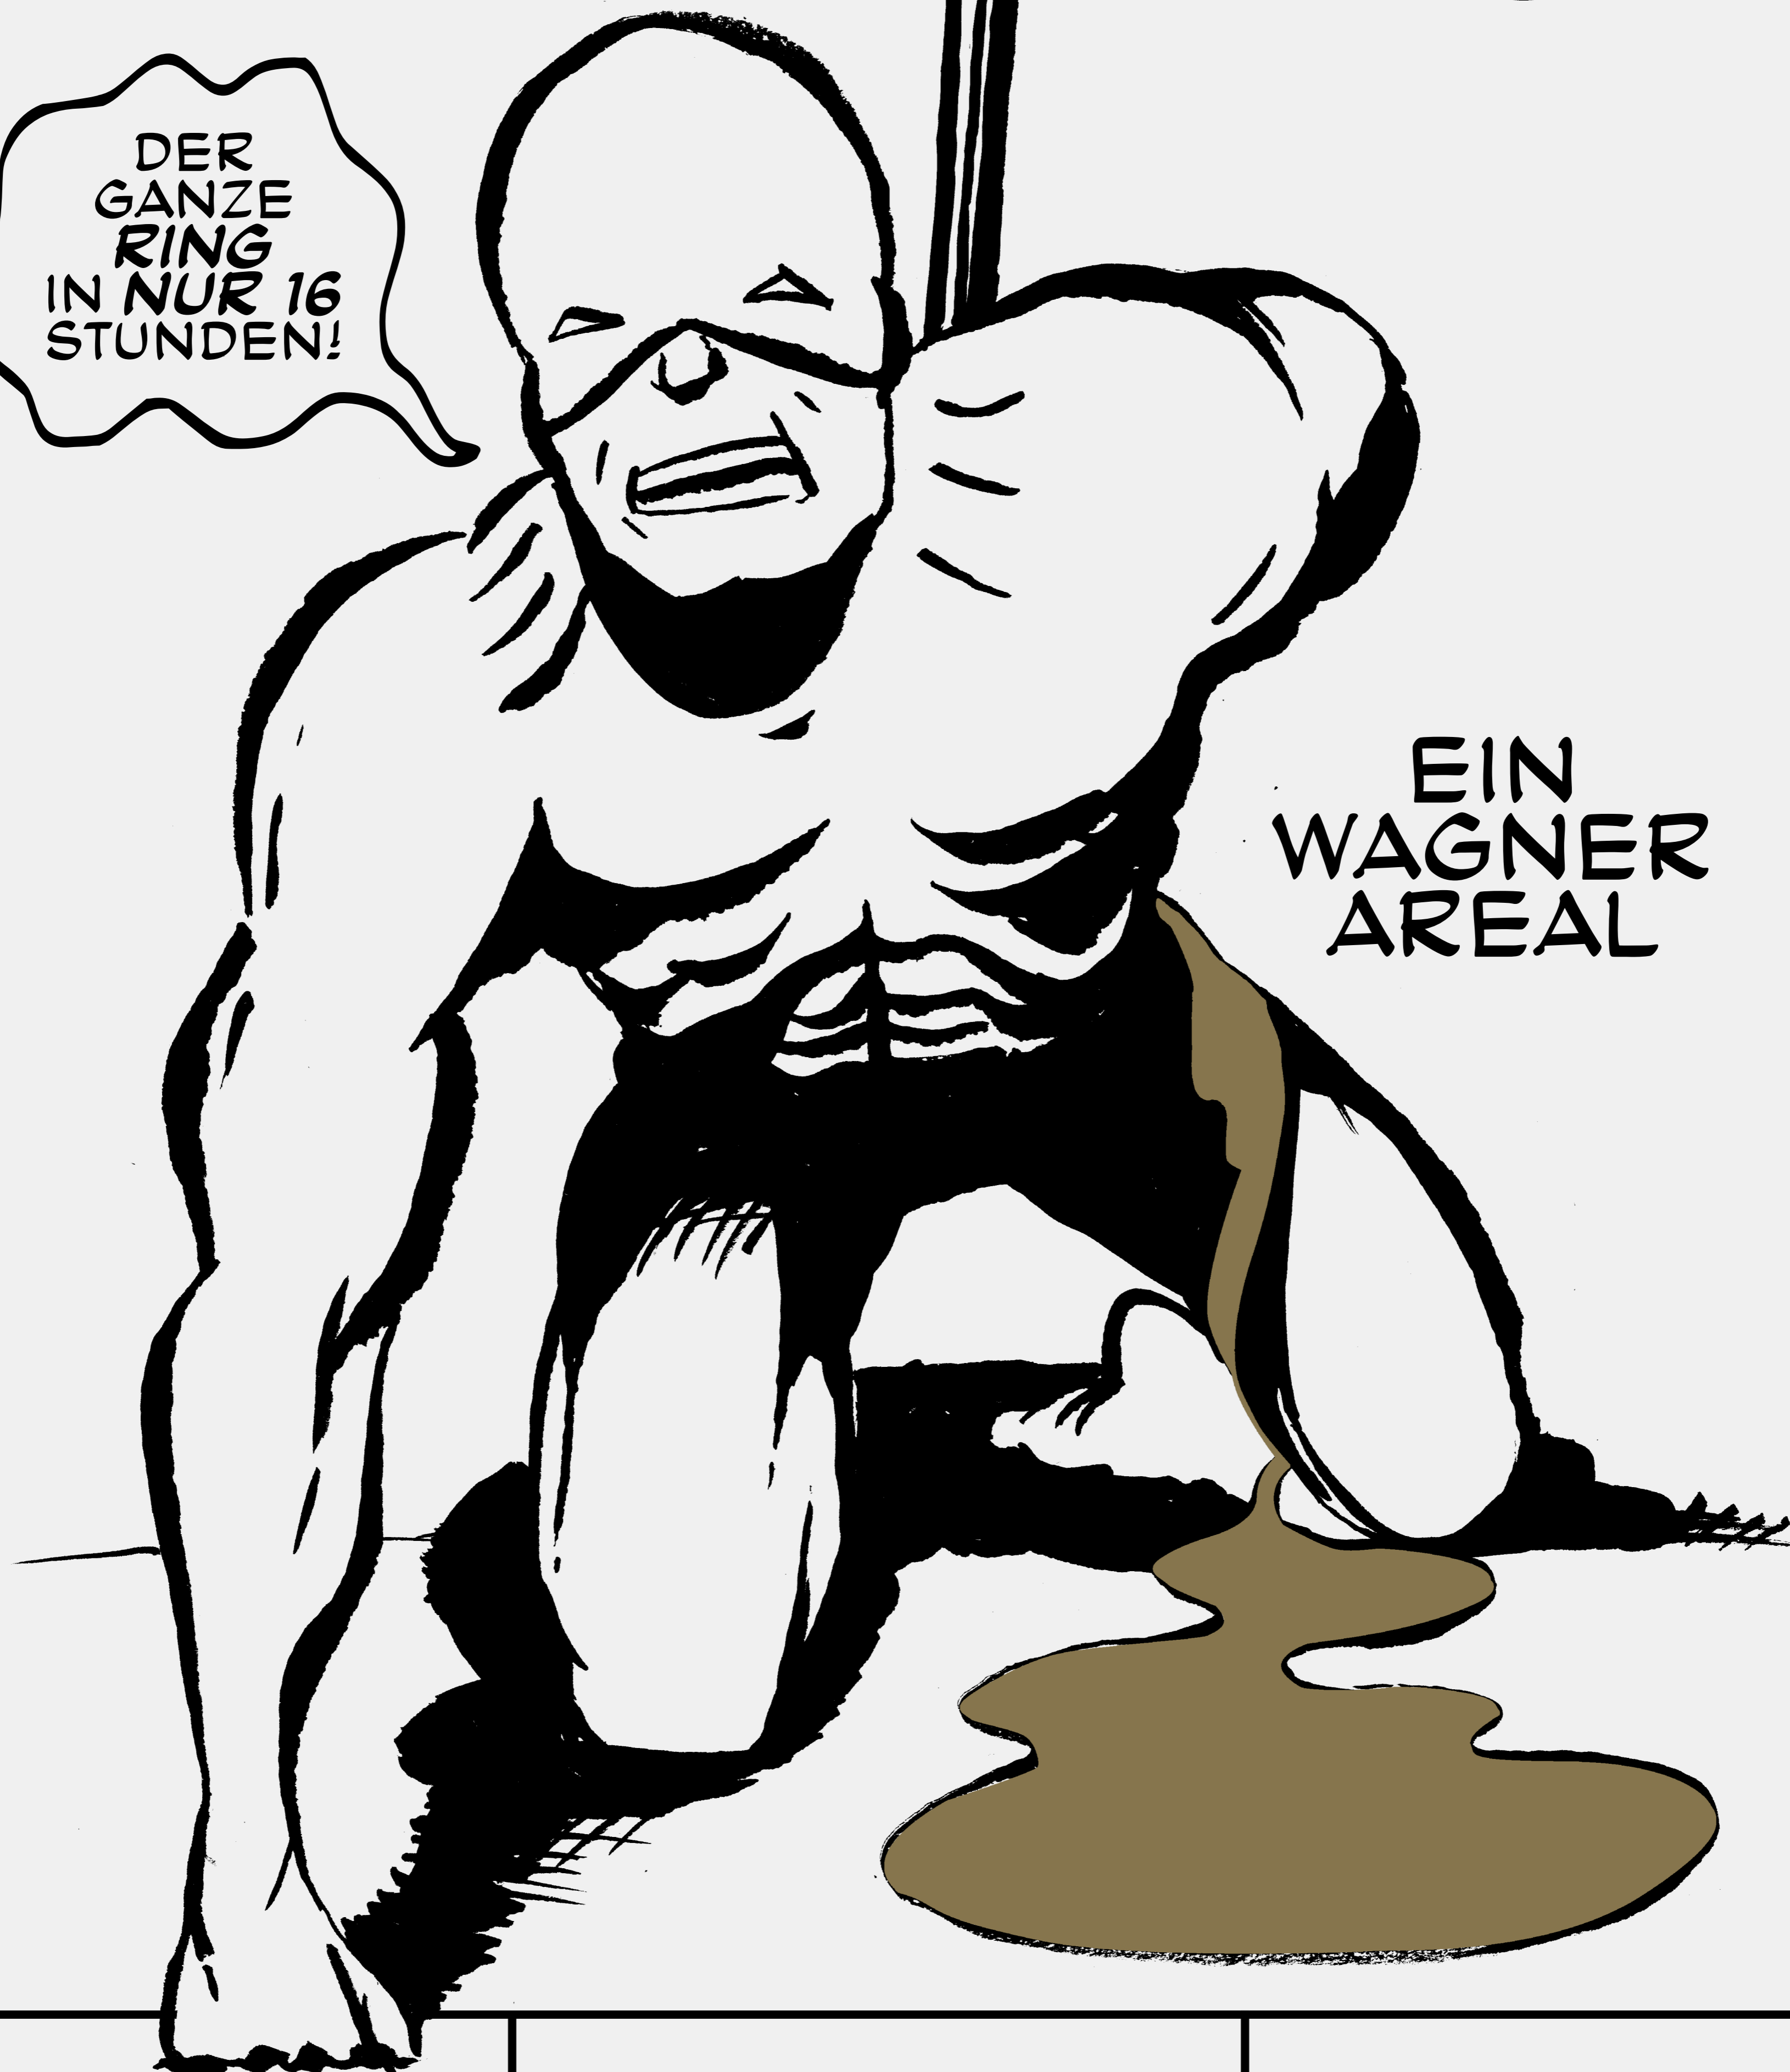

GEORG NUSSBAUMER & SOLISTENENSEMBLE KALEIDOSKOP

RINGLANDSCHAFT MIT BIERSTROM

GEORG NUSSBAUMER & SOLISTENENSEMBLE KALEIDOSKOP

RINGLANDSCHAFT MIT BIERSTROM

GEORG NUSSBAUMER & SOLISTENENSEMBLE KALEIDOSKOP

RINGLANDSCHAFT MIT BIERSTROM

GEORG NUSSBAUMER & SOLISTENENSEMBLE KALEIDOSKOP

RINGLANDSCHAFT MIT BIERSTROM

DER
GANZE
RING
IN NUR 16
STUNDEN!

EIN
WAGNER
AREAL

<p>DONNERSTAG 10.10.2013 10 UHR BIS FR 11.10.2013 2 UHR FRÜH</p>	<p>SAMSTAG 12.10.2013 14 UHR BIS SO, 13.10.2013 6 UHR FRÜH</p>	<p>ST. JOHANNES EVANGELIST- KIRCHE AUGUSTSTR. 90 BERLIN-MITTE</p>
---	---	---